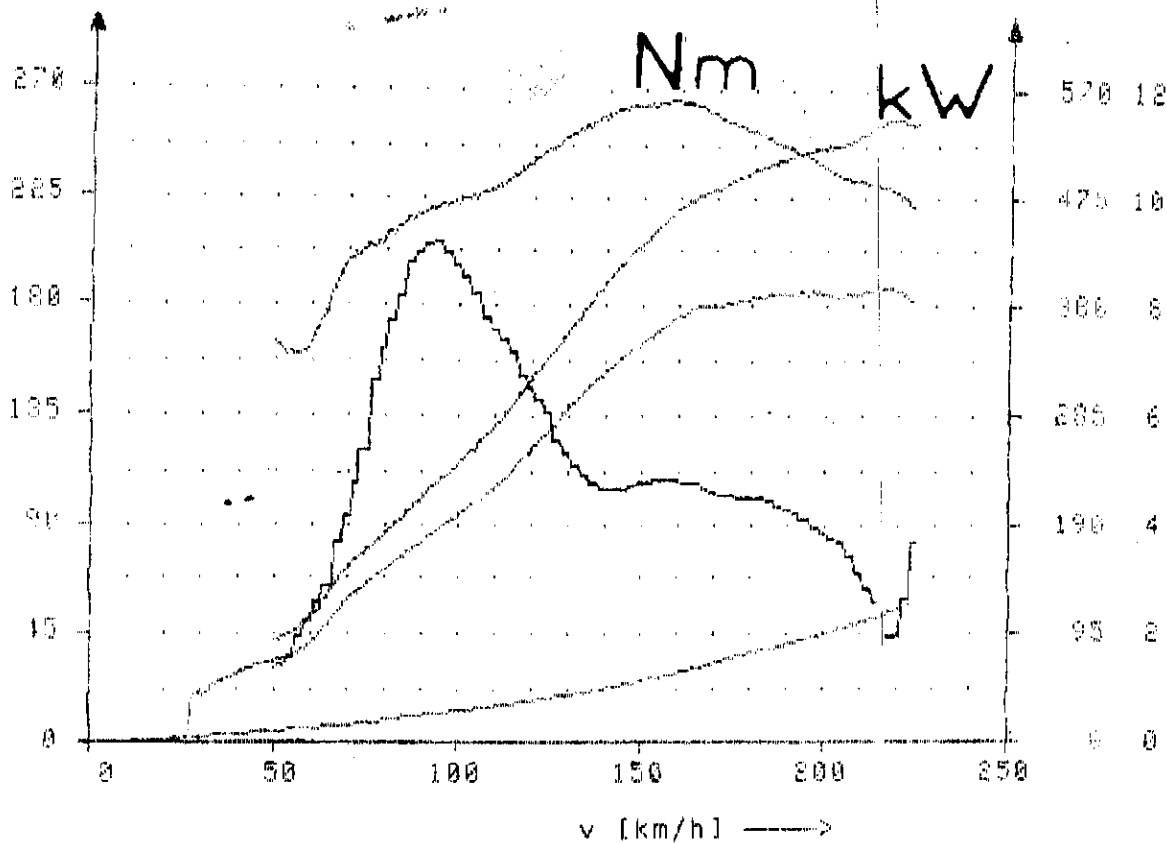

MVA LEISTUNGS-DIAGNOSE

Oberscheider Kfz-Werkstätte
 Reichsstrasse 16a
 A 6890 Lustenau
 Tel. +43 (0) 5577 86253-0 Fax DW 22

KFZ-Typ :
 Motor-Typ : Otto Motor
 Kennzeichen :
 Prüfer : bn

Uhrzeit : 6:10

P-Norm [kW]
 P-Rad [kW]
 P-Schlepp [kW]

M [Nm]
 CO [%Vol]

LEISTUNGS-DATEN =

Norm-leistung P-Norm : 259,5 kW (352,9 PS) nach DIN 70020

Schleppleistung P-Schlepp : 54,5 kW (74,1 PS)

Drehmoment M : 563 Nm
 Maximales Drehmoment bei : 3670 1/min

Maximale Drehzahl : 5290 1/min
 Max. CO : 9,18 %Vol

Luftdruck : 951 mbar Lufttemperatur : 23 °C
 Druck 1 : 0 mbar Öltemperatur : --- °C
 Druck 2 : 0 mbar Abgastemperatur : --- °C